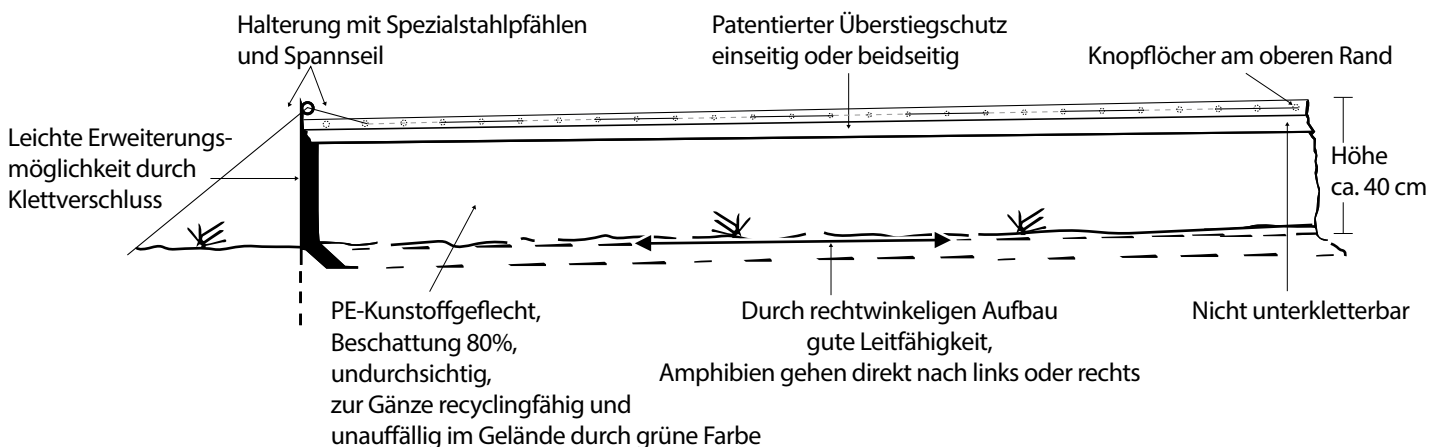

VARIANTEN

Standard Variante

Einsatzgebiet:

bei Froschwanderungen

Variante mit einseitigem Überstiegschutz

Einsatzgebiet:

bei Molchwanderungen und Jungtieren

Variante mit beidseitigem Überstiegschutz

Einsatzgebiet:

bei Absiedlungen

Detailzeichnung

WARUM EINEN AGROTEL-SCHUTZZAUN?

Biologische Kriterien:

- undurchsichtig
- nicht unterkletterbar
- Lauffläche vorhanden
- unauffällig im Gelände
- keine Folie an der die Tiere hochklettern können