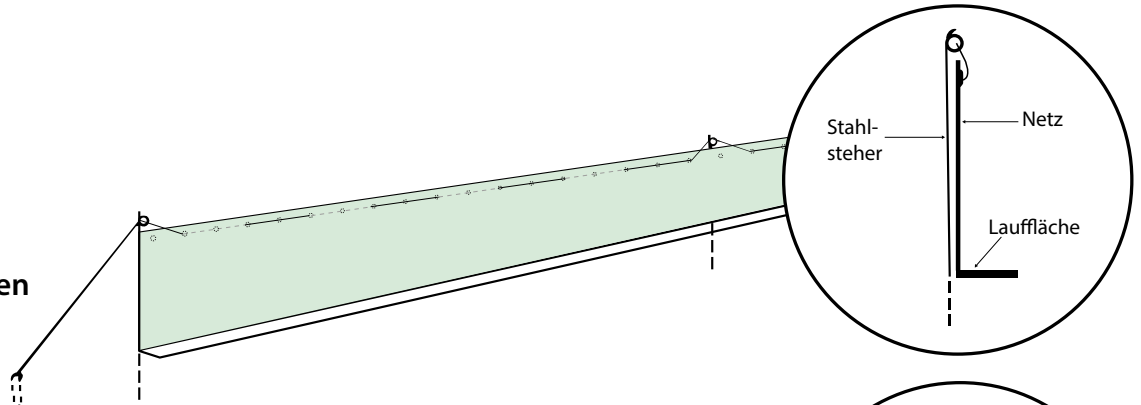

Mit Agrotel Amphibienschutzzaun

Durch den Agrotel-Amphibienschutzzaun werden gefährdete Amphibien- und Reptilienarten nachhaltig am Betreten der Straße gehindert und zu den Fangbehältern geleitet, die täglich kontrolliert werden.

So sind sie während ihrer regelmäßigen Wanderung zwischen den angestammten Lebensräumen geschützt.

**Beliebig verlängerbar - leichte Handhabung - schneller Aufbau
lange Haltbarkeit - schnee- und windsicher**

VARIANTEN

Standard Variante

Einsatzgebiet:

bei Froschwanderungen

Variante mit einseitigem Überstiegschutz

Einsatzgebiet:

bei Molchwanderungen und Jungtieren

Variante mit beidseitigem Überstiegschutz

Einsatzgebiet:

bei Absiedlungen

Detailzeichnung

WARUM EINEN AGROTEL-SCHUTZZAUN?

Biologische Kriterien:

- undurchsichtig
- nicht unterkletterbar
- Lauffläche vorhanden
- unauffällig im Gelände
- keine Folie an der die Tiere hochklettern können