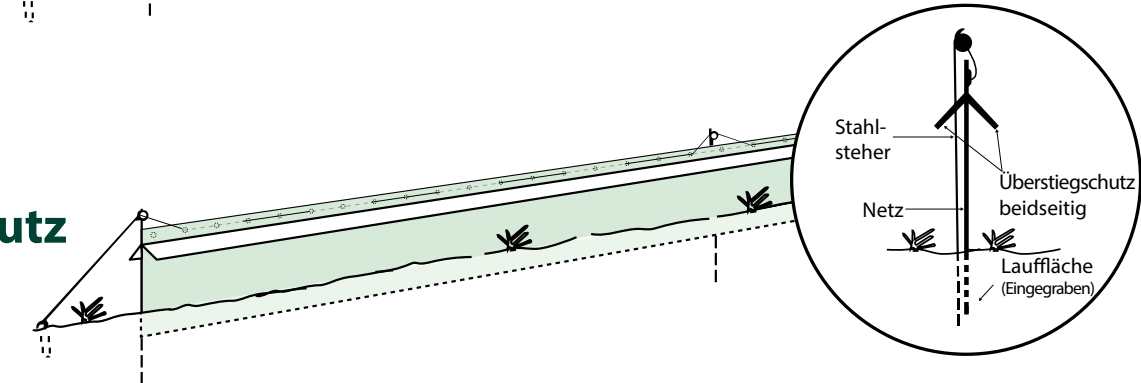

Mit Agrotel Amphibienschutzzaun

Durch den Agrotel-Amphibienschutzzaun werden gefährdete Amphibien- und Reptilienarten nachhaltig am Betreten der Straße gehindert und zu den Fangbehältern geleitet, die täglich kontrolliert werden.

So sind sie während ihrer regelmäßigen Wanderung zwischen den angestammten Lebensräumen geschützt.

**Beliebig verlängerbar - leichte Handhabung - schneller Aufbau
lange Haltbarkeit - schnee- und windsicher**

VARIANTEN

Standard Variante

Einsatzgebiet:

bei Froschwanderungen

Variante mit einseitigem Überstiegschutz

Einsatzgebiet:

bei Molchwanderungen und Jungtieren

Variante mit beidseitigem Überstiegschutz

Einsatzgebiet:

bei Absiedlungen

Detailzeichnung

WARUM EINEN AGROTEL-SCHUTZZAUN?

Biologische Kriterien:

- undurchsichtig
- nicht unterkletterbar
- Lauffläche vorhanden
- unauffällig im Gelände
- keine Folie an der die Tiere hochklettern können