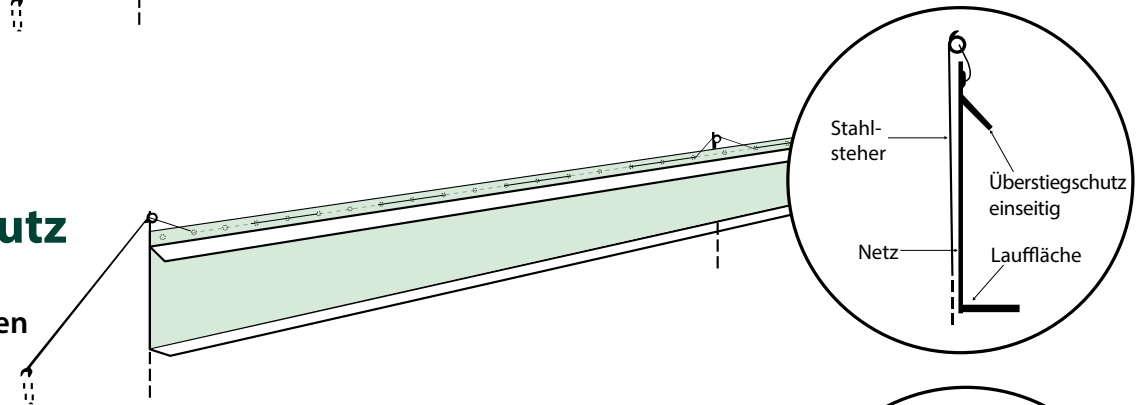

Mit Agrotel Amphibienschutzzaun

Durch den Agrotel-Amphibienschutzzaun werden gefährdete Amphibien- und Reptilienarten nachhaltig am Betreten der Straße gehindert und zu den Fangbehältern geleitet, die täglich kontrolliert werden.

So sind sie während ihrer regelmäßigen Wanderung zwischen den angestammten Lebensräumen geschützt.

**Beliebig verlängerbar - leichte Handhabung - schneller Aufbau
lange Haltbarkeit - schnee- und windsicher**

VARIANTEN

Standard Variante

Einsatzgebiet:

bei Froschwanderungen

Variante mit einseitigem Überstiegschutz

Einsatzgebiet:

bei Molchwanderungen und Jungtieren

Variante mit beidseitigem Überstiegschutz

Einsatzgebiet:

bei Absiedlungen

Detailzeichnung

WARUM EINEN AGROTEL-SCHUTZZAUN?

Biologische Kriterien:

- undurchsichtig
- nicht unterkletterbar
- Lauffläche vorhanden
- unauffällig im Gelände
- keine Folie an der die Tiere hochklettern können