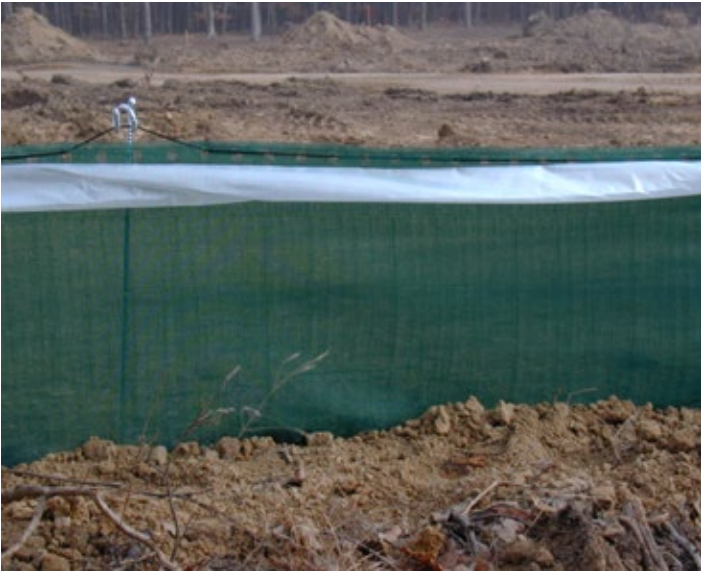

AGROTEL-AMPHIBIEN-SCHUTZZAUN

WELFARE FOR ANIMALS IS OUR JOB!

PRAKTISCHER AMPHIBIENSCHUTZ

Ohne Schutzzaun

Amphibien werden in der Laichzeit oft auf Straßen überfahren, da Sie von Ihren natürlichen Lebensräumen, den Wäldern, zu den Laichgewässern in großen Scharen wandern.

Mit Agrotel Amphibienschutzzaun

Durch den Agrotel-Amphibienschutzzaun werden gefährdete Amphibien- und Reptilienarten nachhaltig am Betreten der Straße gehindert und zu den Fangbehältern geleitet, die täglich kontrolliert werden.

VARIANTEN

Standard Variante

Einsatzgebiet:

bei Froschwanderungen

Variante mit einseitigem Überstiegschutz

Einsatzgebiet:

bei Molchwanderungen und Jungtieren

Variante mit beidseitigem Überstiegschutz

Technische Kriterien:

- leicht und schnell aufzustellen
- lückenlos zu verbinden, durch Klettverschlussystem
- beliebig verlängerbar
- auch in schwierigem Gelände einsetzbar
- kompakt zu transportieren und zu lagern
- Höhe 40cm
- entspricht der österreichischen RVS 4.3.11
- leicht zu reparieren
- langlebig - bei pfleglicher Behandlung nachweislich bis zu 15 Jahre einsetzbar
- schnee- und sturmsicher