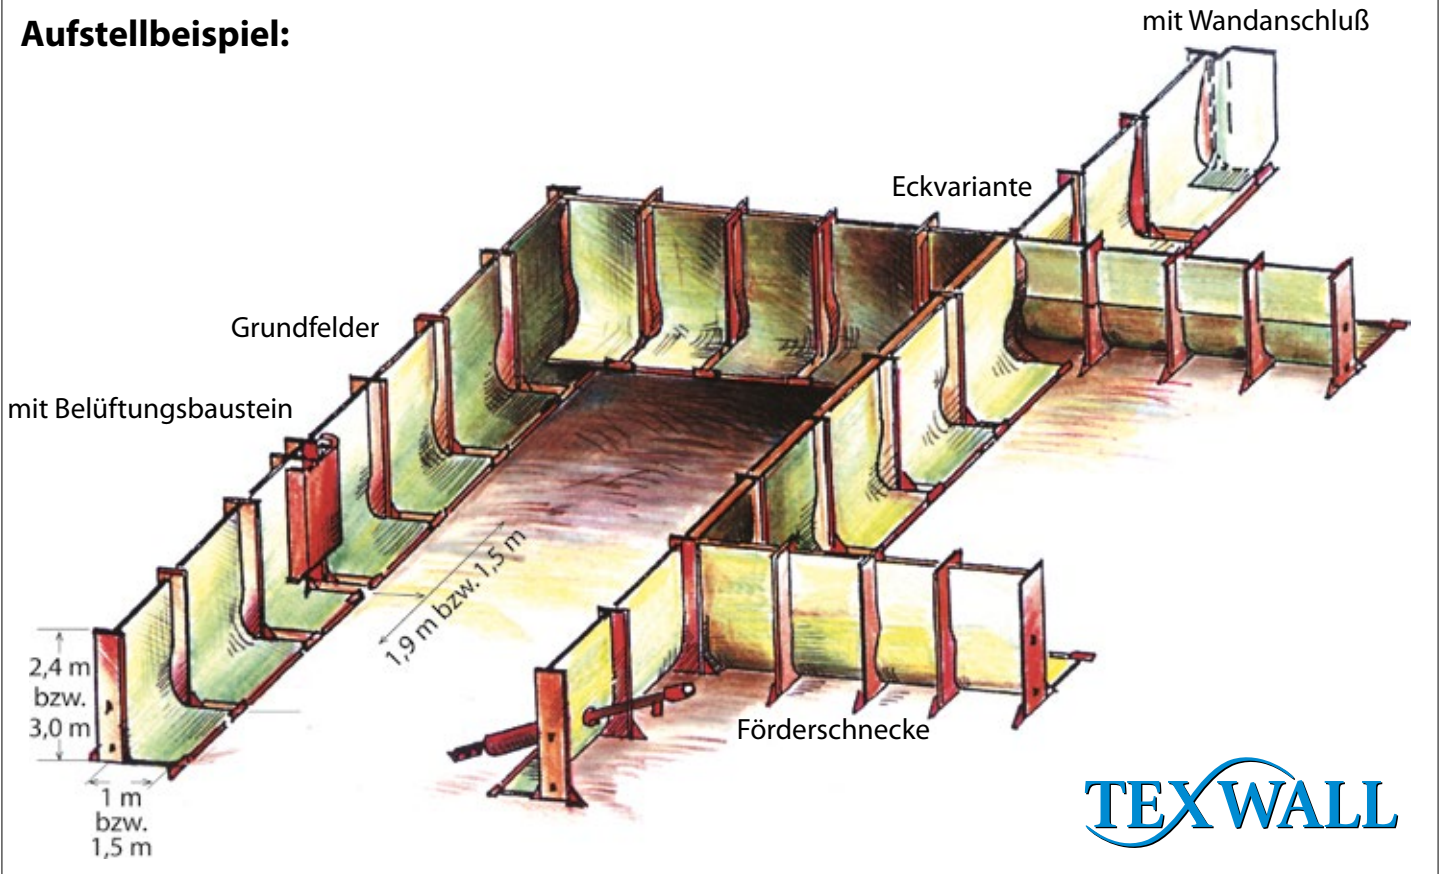

AGROTEL®

TEXWALL

Mobile textile Schüttgutwände

TEXWALL - Stellwände

**Einfach im Aufbau -
wirksam am Schüttgut**

- leicht
- variabel hoch (Standardhöhen 2,40 und 3,00 m)
- anreihbar
- beliebig lang
- beidseitig belastbar
- einfache Handhabung
- wenig Platzbedarf bei Nichtbenutzung
- demontiert stapelbar
- selbstdichtend
- keine Verankerung
- keine Verspannungen

www.agrotel.eu

Mobile textile Schüttgutwände

Aufstellbeispiel:

AGROTEL® TEX WALL - Schüttgutwände

bieten unbegrenzte Anwendungsmöglichkeiten

- mobile Bewirtschaftung eines Lagers
- Anwendung in Mehrzweckgebäuden
- Schutz von Außenwänden
- Trocknungsbelüftung
- variable Zellengrößen