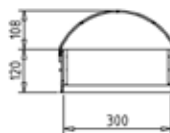

Gracias a su construcción modular, nuestro iglú para grupos AGROTEL COSYHOME se puede ampliar de manera flexible.

Tamaños disponibles

Modell 9

5-8 terneros

Modell 12

7-10 terneros

Modell 16

10-15 terneros