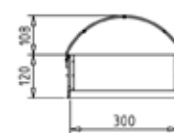

Gracias a su construcción modular, nuestro iglú para grupos AGROTEL COSYHOME se puede ampliar de manera flexible.

Tamaños disponibles

Modell 9

5-8 terneros

Modell 12

7-10 terneros

Modell 16

10-15 terneros