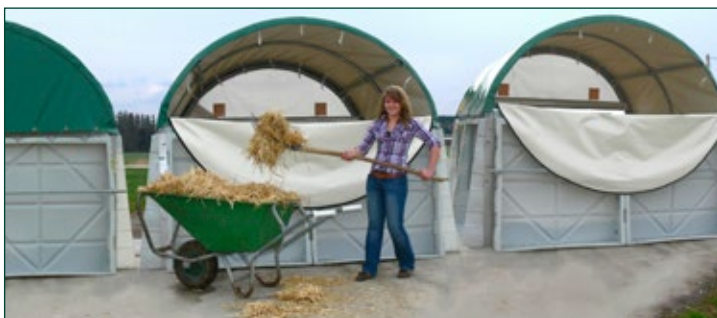

Eficiencia en el trabajo

- Limpieza sencilla gracias a la función de basculamiento automática
- Colocación fácil de las camas gracias a la amplia abertura de servicio
- Consumo económico de paja
- Regulación sencilla de la aireación
- Gestión fácil de los animales gracias a la buena visibilidad

Manejo por una sola persona

Las soluciones de establos de cría para terneros AGROTEL COSYHOME muestran diferentes zonas climáticas libremente accesibles para los terneros. Esto aumenta el bienestar y la salud de los animales.

La regulación climática en función de la estación del año actúa como apoyo adicional.

La facilidad de limpieza y la colocación sencilla de la paja contribuyen a una explotación económica.

Los establos de cría para terneros AGROTEL COSYHOME permiten simplificar el trabajo mediante procesos automatizados. Su manejo es posible por una sola persona.