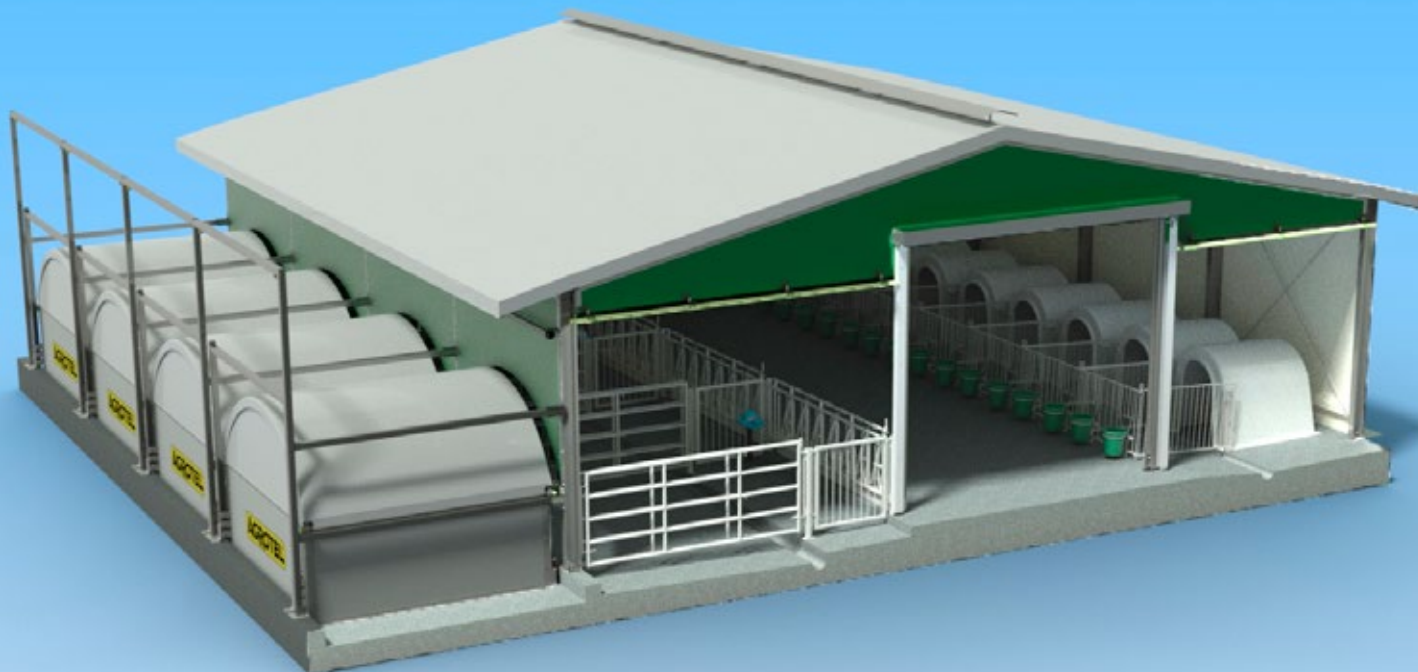

Soluciones de establo de cría para terneros

AGROTEL COSYHOME

Iglús individuales AGROTEL COSYHOME

Iglús para grupos AGROTEL COSYHOME

Confort para las personas y los animales: ¡esta es la filosofía de **AGROTEL COSYHOME!**

Las soluciones AGROTEL COSYHOME garantizan un trabajo eficiente al ofrecer la posibilidad de gestión por una sola persona. Las distintas micro-zonas climáticas aumentan el bienestar animal. Además, la organización centralizada de los distintos espacios permite una excelente gestión de los animales.

Las soluciones AGROTEL COSYHOME desarrolladas por AGROTEL ofrecen una aplicación completa para el desarrollo idóneo de su establo en el ámbito de la cría de terneros.

WELFARE FOR ANIMALS IS OUR JOB!