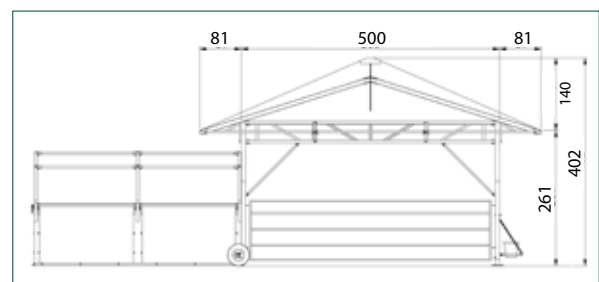

Gracias a su construcción modular, nuestro iglú para grupos AGROTEL COSYHOME se puede ampliar de manera flexible.

Tamaños disponibles

Modell 9

5-8 terneros

Modell 12

7-10 terneros

Modell 16

10-15 terneros