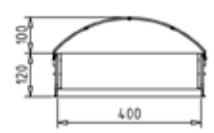

Gracias a su construcción modular, nuestro iglú para grupos AGROTEL COSYHOME se puede ampliar de manera flexible.

Tamaños disponibles

Modell 9

5-8 terneros

Modell 12

7-10 terneros

Modell 16

10-15 terneros