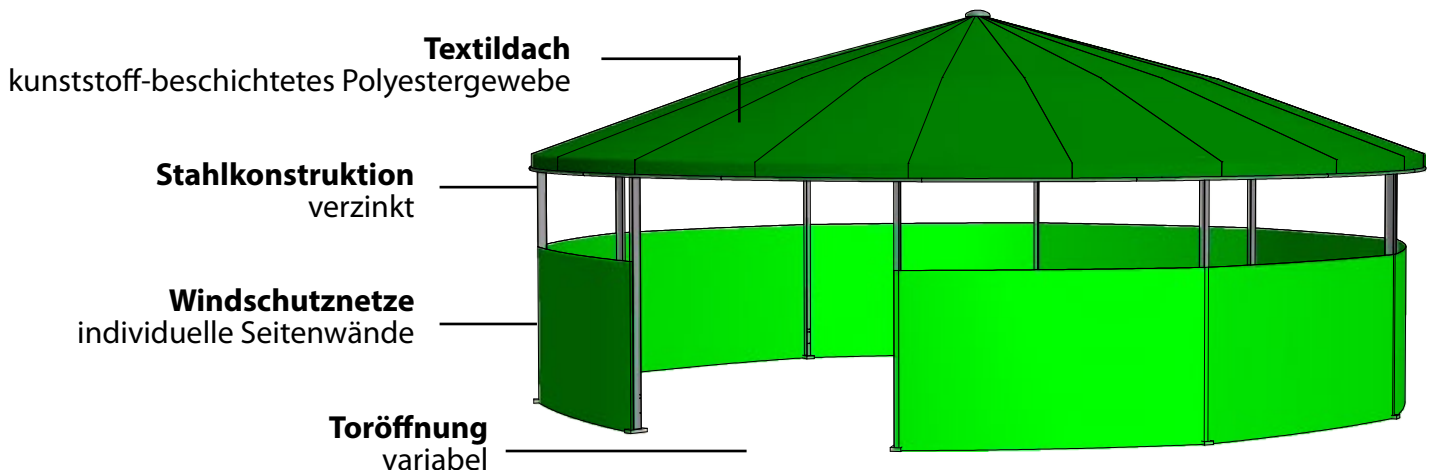

LONGIERHALLE

Die AGROTEL Longierhalle ist aus Stahlelementen und -trägern als Kuppeldach konstruiert, was für Standhaftigkeit und Langlebigkeit sorgt. Die überdachte Fläche ist aus kunststoffbeschichtetem Polyestergerewebe gefertigt, welches UV-stabilisiert ist und Ihre Pferde vor der Witterung schützt.

Vorteile im Überblick

Kostengünstig

Einfache, schnelle Montage

Wind- und Wetterfestigkeit

Stabilität und Langlebigkeit

Variable Durchmesser

Breites Angebot an Farben

Die Agrotel Longierhalle ist in den Standart-Durchmessern von 16 - 24 m erhältlich. Hier finden bis zu 8 Pferde Platz für ihr Training.

Licht und Luft sind wichtige Elemente für das Wohlbefinden Ihrer Pferde. Durch das zusätzliche Ausstatten der Longierhalle mit Windschutznetzen wird eine dosierte und zugfreie Luftzufuhr sowie eine gesteuerte Beschattung ohne Verminderung des nötigen Tageslichtbedarfs ermöglicht. Das breite Angebot an Farben gewährleistet eine gute Integration Ihrer Longierhalle in die Landschaft oder in Ihr Hofgebilde.