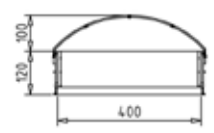

Dimensions disponibles

Modèle 9

5-8 veaux

Modèle 12

7-10 veaux

Modèle 16

10-15 veaux

Véranda AGROTEL COSYHOME