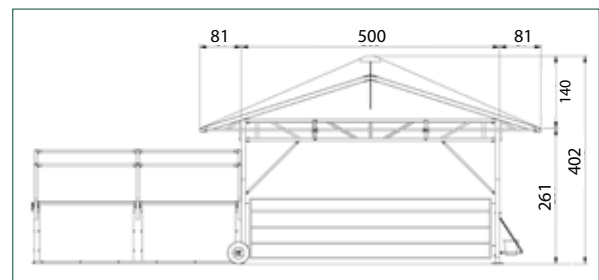

Dimensions disponibles

Modèle 9

5-8 veaux

Modèle 12

7-10 veaux

Modèle 16

10-15 veaux

Véranda AGROTEL COSYHOME