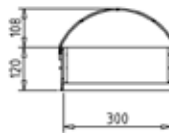

Dimensions disponibles

Modèle 9

5-8 veaux

Modèle 12

7-10 veaux

Modèle 16

10-15 veaux

Véranda AGROTEL COSYHOME