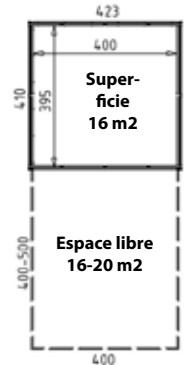

Dimensions disponibles

Modèle 9

5-8 veaux

Modèle 12

7-10 veaux

Modèle 16

10-15 veaux

Véranda AGROTEL COSYHOME