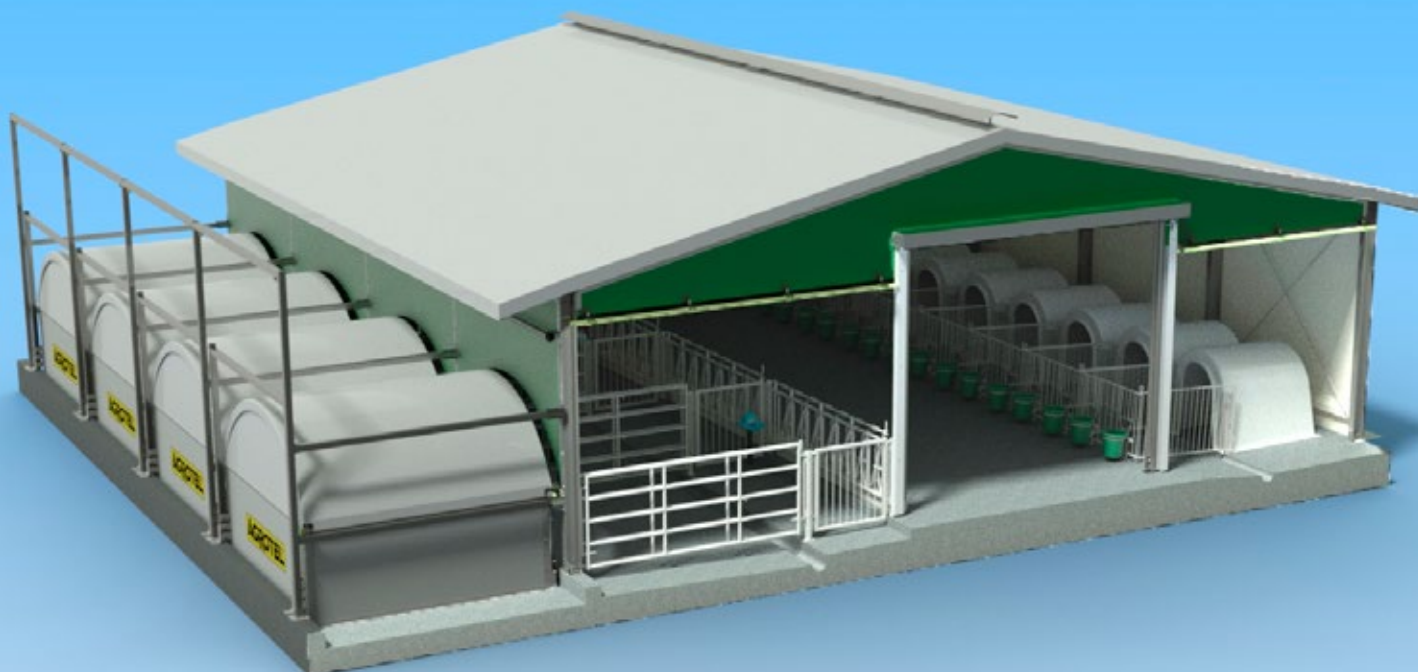

AGROTEL COSYHOME Niches pour veaux

AGROTEL COSYHOME Igloos individuels

AGROTEL COSYHOME Igloos pour groupes

Le confort pour l'homme et l'animal - voici la philosophie de
AGROTEL COSYHOME!

Les solutions de AGROTEL COSYHOME garantissent d'une part la rentabilité du travail grâce à la possibilité d'une gestion par une personne, et d'autre part le bien-être animal grâce aux différentes zones de microclimat et une gestion excellente du bétail grâce à la bonne visibilité qu'offre le regroupement des divisions.

Les solutions AGROTEL COSYHOME développées par AGROTEL permettent une utilisation intégrale pour le développement idéal de votre étable dans le domaine de l'élevage de veaux.

LE BIEN-ÊTRE DES ANIMAUX EST NOTRE MISSION !

www.agrotel.eu