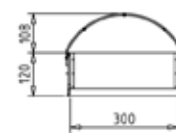

Dimensions disponibles

Modèle 9

5-8 veaux

Modèle 12

7-10 veaux

Modèle 16

10-15 veaux

Véranda AGROTEL COSYHOME