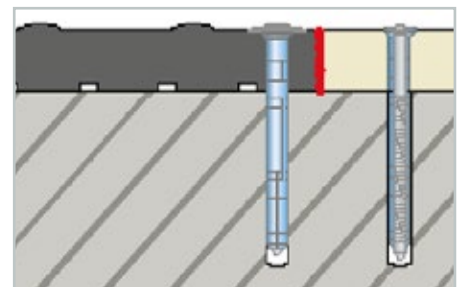

- marche souple : support doux et souple
- marche sûre : antidérapant grâce à une structure spéciale en losanges
- étanches entre eux sans joint, stables sur une grande surface

Tapis en caoutchouc d'une épaisseur de 19 mm, disponible en plusieurs dimensions.

Domaines d'utilisation

- Zones de marche
- Zones d'attente
- Zones de traite
- Surfaces de couchage sans exigences en matière de confort
- Transport d'animaux
- boxes pour chevaux

Étanchéité par joint entre chaque tapis avec un joint spécial

Vue en latérale: SoftCareMat avec profil de guidage en plastique pour les installations coulissantes ; fixation par chevilles en acier inoxydable + joint d'étanchéité spécial

CONFORT DES VACHES

Surface de couchage Matelas pour vaches