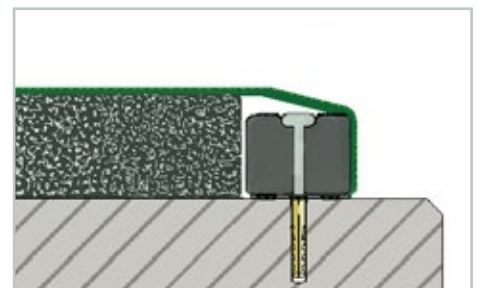

Animaux satisfaits sur les matelas pour vaches Comfortex

IMAGE 1
Profondeur : 180 cm ; longueur : illimitée ; épaisseur : 60 mm

IMAGE 2
Profondeur : 180 cm ; longueur : illimitée ; épaisseur : 35 mm

IMAGE 3
Profondeur : 180 cm ; longueur : illimitée ; épaisseur : 50 mm