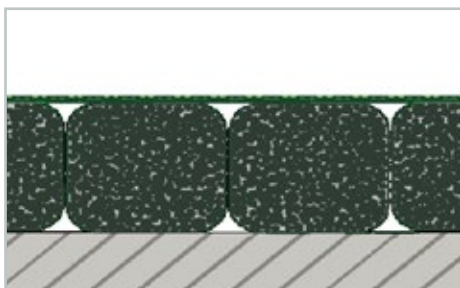

Animaux satisfaits sur les matelas pour vaches Comfortex

IMAGE 1
Profondeur : 180 cm ; longueur : illimitée ; épaisseur : 60 mm

IMAGE 2
Profondeur : 180 cm ; longueur : illimitée ; épaisseur : 35 mm

IMAGE 3
Profondeur : 180 cm ; longueur : illimitée ; épaisseur : 50 mm