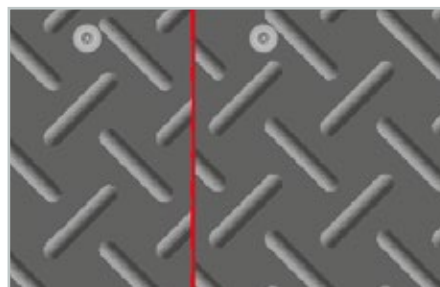

Étanchéité par joint entre chaque tapis avec un joint spécial