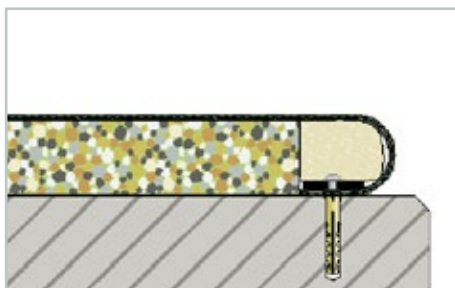

Animaux satisfaits sur les matelas pour vaches Comfortex

IMAGE 1
Profondeur : 180 cm ; longueur : illimitée ; épaisseur : 60 mm

IMAGE 2
Profondeur : 180 cm ; longueur : illimitée ; épaisseur : 35 mm

IMAGE 3
Profondeur : 180 cm ; longueur : illimitée ; épaisseur : 50 mm