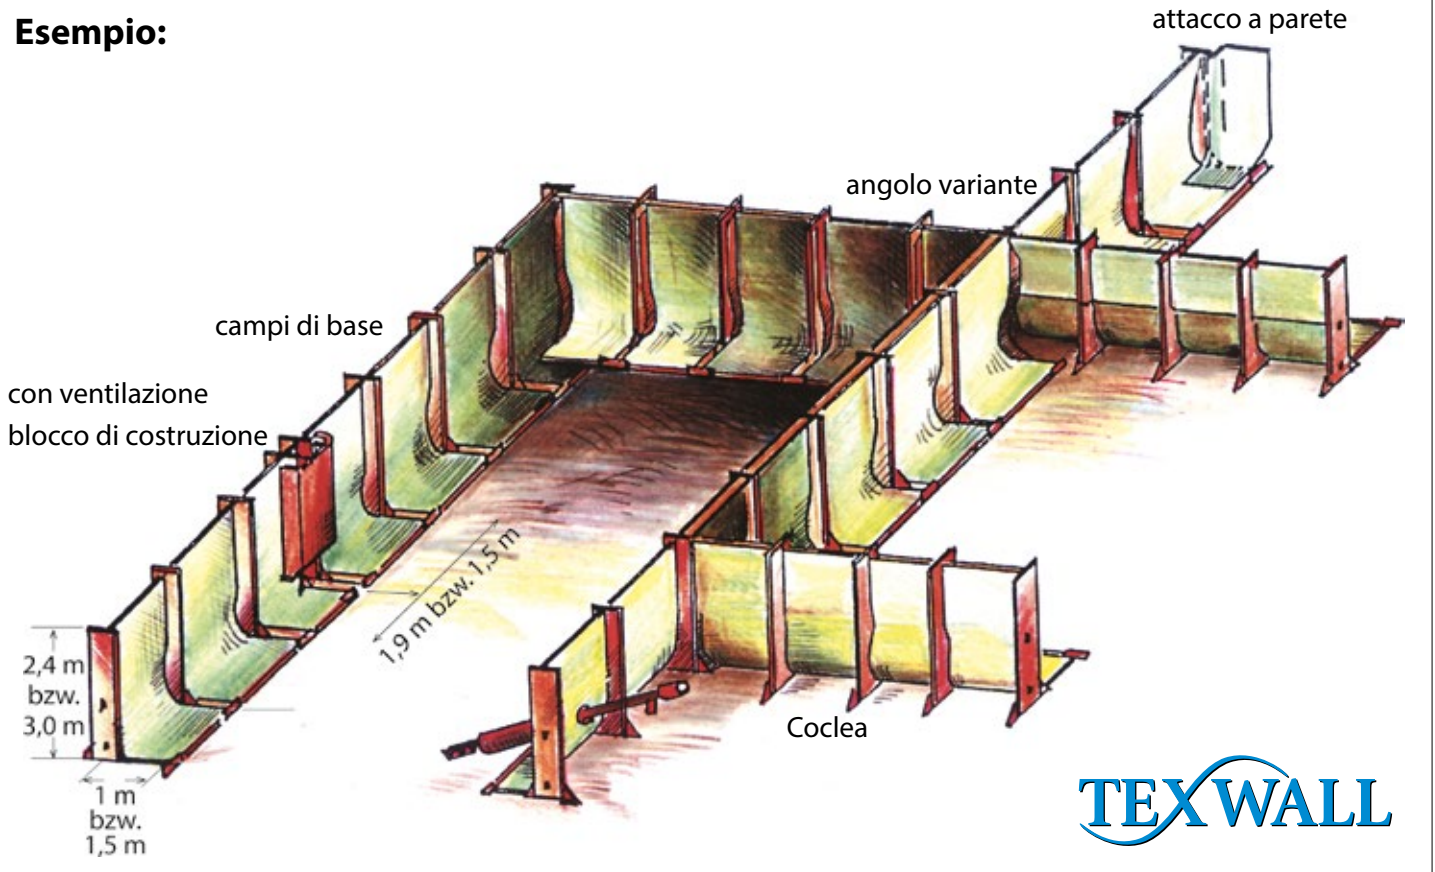

TEXWALL

Pareti movibili per cereali

TEXWALL - pareti mobili

- Leggeri
- Altezze variabile (Altezze standard 2,40m e 3,00m)
- Si possono collegare modularmente uno con l'altro
- Lunghezza a piacere
- Ambedue i lati utilizzabili
- Facile da gestire
- Quando non si usano , anno bisogno di poco spazio per immagazzinarli
- Smontati si possono sovrapporre
- Autosigillanti
- Non hanno bisogno di ancoraggio
- Non ci sono tensioni

Pareti mobili per cereali

Esempio:

AGROTEL® **TEXWALL** - Pareti divisorie per cereali e trinciati

Offrono molte possibilità per il stoccaggio

- Gestione libera e mobile dei stock
- Applicazioni in magazzini polifunzionale
- Protezione dalle pareti esterne
- Aerazione per la essicazione
- Dimensioni modularmente variabili